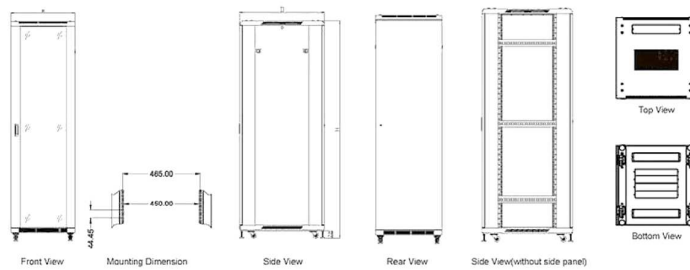

Dimensiones

Modelo	Capacidad RU	Dimensiones Ancho / Profundidad / Altura (mm)
SNB6622	22	600/600/1166
SNB6822	22	600/800/1166
SNB6627	27	600/600/1388
SNB6827	27	600/800/1388
SNB6632	32	600/600/1610
SNB6832	32	600/800/1610
SNB6637	37	600/600/1833
SNB6837	37	600/800/1833
SNB8837	37	800/800/1833
SNB6137	37	600/1000/1833
SNB6642	42	600/600/2055
SNB6842	42	600/800/2055
SNB8842	42	800/800/2055
SNB8142	42	800/1000/2055
SNB6142	42	600/1000/2055

Gabinets de 600mm

Gabinets de 800mm